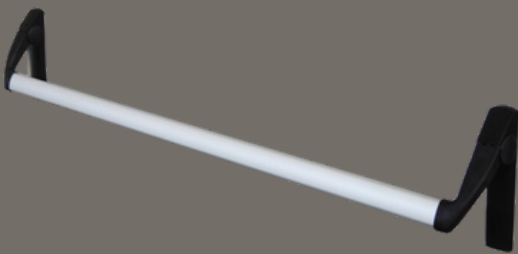

Aksesuaarid klaas tuletõkkeuksele

Erinevad paanikapoomid

Erinevad mitmeotstarbelised hinged

Erinevad ukse sulgurid

Erinevad käepidemed ja ukse nupud

Erinevad läbipaistvad aknad

Tuletõkkeukse hing reguleeritav