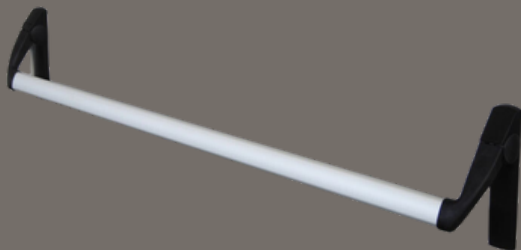

Erinevad paanikapoomid