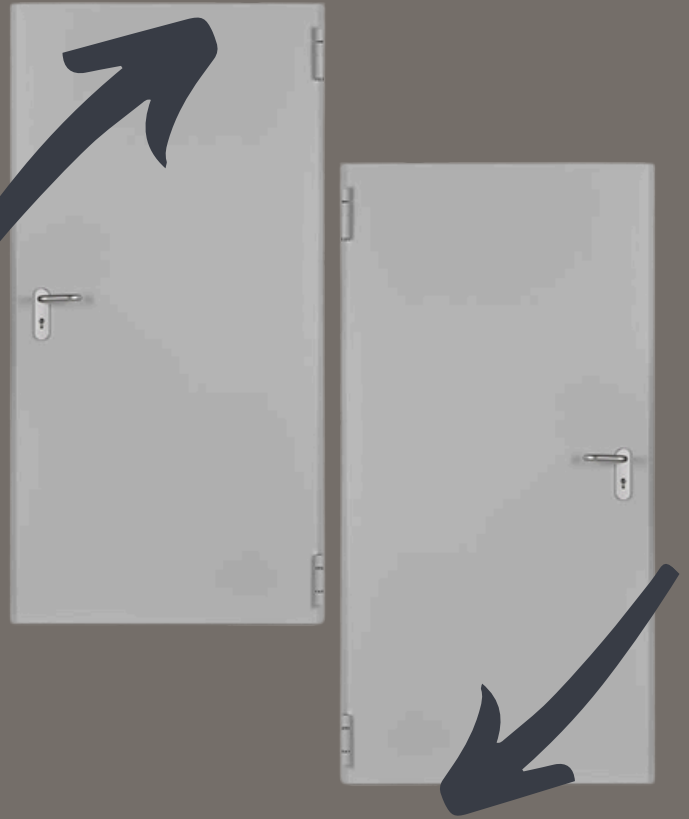

Erinevad käepidemed ja ukse nupud

Erinevad hinged seal hulgasa peidetud hinged

Erinevad lukud

Tuletõkkeukse hing reguleeritav

180° PÖÖRATAV

See 180° pööratav uks on ideaalse lahendusega tuletõkkeuks. Tuletõkkeuks vastab kehtestatud tuleohutusnõuetele ja omab vastavaid sertifikaate, garanteerides parima kvaliteedi ja hinna suhte. Oma välimust täiustades on ukse pind kaetud RAL 7035 värviga. Vastavalt vajadusele saab toota lisatasu eest kogu RAL värvikaardi toonides, mis muudab ukse sobivaks igasse keskkonda. Pööratav mitmeotstarbeline uks koosneb pööratavast ukseleht ja ukselehtist.