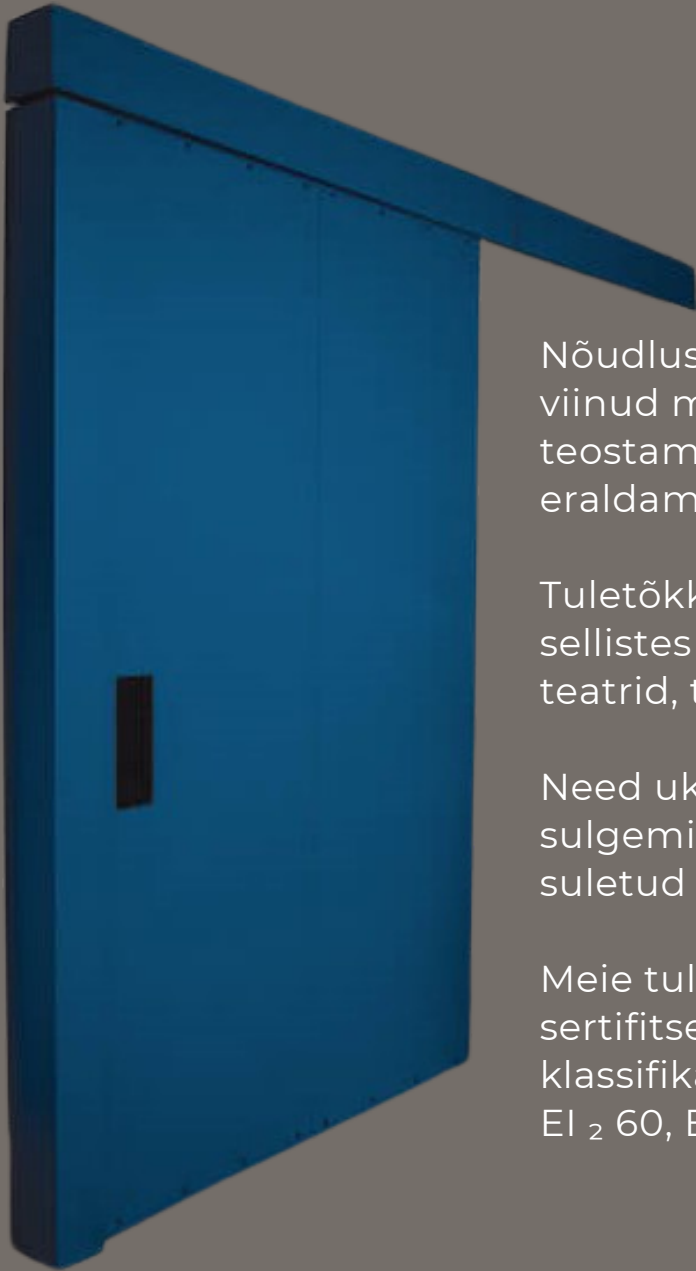

LIUGUKS

Nõudlus tööstusrajatiste tulekaitse järele on viinud meid suure ja kvaliteetse projekti teostamiseni, mis tagab optimaalse vaheseinte eraldamise kui tulekaitselahenduse.

Tuletõkke lükanduks aitab sektoriseerimisel sellistes kohtades nagu kaubanduskeskused, teatrid, tööstused jne.

Need ukсед on mõeldud suurte avade sulgemiseks ja jagamiseks nii avatud kui ka suletud asendis.

Meie tuletõkke liuguste on testitud ja sertifitseeritud tuleohutuseks, saades klassifikatsiooni:

EI₂ 60, EI₂ 90, EI₂ 120, EI₂ 180 ja EI₂ 240