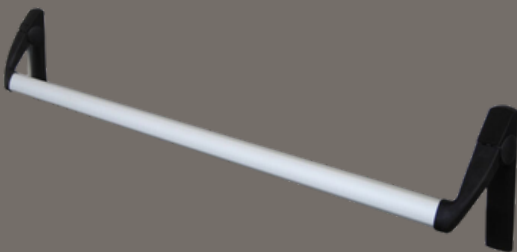

Aksesuaarid pööratavale tuletõkkeuksele

Erinevad paanikapoomid