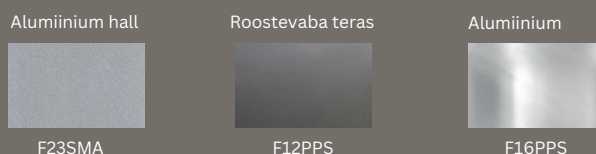

Saadaval olevad tulekindlusklassid:

- EI₂ 30, EI₂ 60, EI₂ 120

*EI₂ tuletõkkeuksed on kivivilla sisemuses, mitmeotstarbelised ukсед on täidetud kargstruktuuriga.

Aksesuaarid Gamma värvi tuletõkkeuksele

Erinevad käepidemed ja ukse nupud

Erinevad läbipaistvad aknad

Erinevad mitmeotstarbelised hinged

Tuletõkkeukse hing reguleeritav

Erinevad paanikapoomid

Ral värvi palett konstruktsiooniliselt epoksiidvärviga värvitud

Alumiinium ja roostevaba teras immitatsiooni värvid

NB! Need värvid võivad erineda päriselust. Palun tutvuda kohapeal salongis olevate värvi valikutega, et olla värvi valikus kindel!

AKUSTILINE

Akustilised tuletõkkeuksed on valmistatud vastavalt ISO 140/3, ISO 717/1, ISO 717/2 standarditele. See sari esindab ideaalset lahendust akustilise isolatsiooni ja tulekaitse jaoks avalikes ja erahoonetes. Viimistlusega, mis tagab maksimaalse kvaliteedi ja vastavuse kõikidele kehtivatele standarditele.