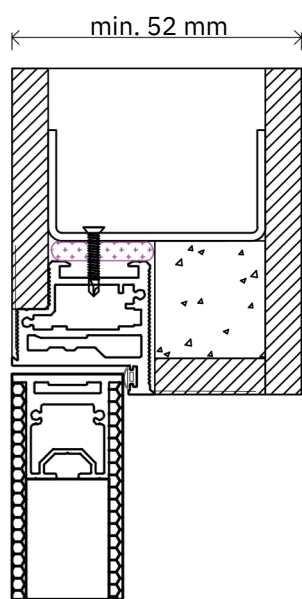

Avaneb väljapoole

Avaneb sissepoole

Väljapoole avanevate ukselehtede kõrguste näidised

Sissepoole avanevate ukselehtede kõrguste näidised

	Ukselehe kõrgus Hd[mm]	Läbipääsu kõrgus Hp [mm]	Ukse lengi väliskõrgus Hz [mm]	Ehitus ava kõrgus Ho[mm]
Std	2020	2020	2068	2075
Max.	2390	2390	2438	2445

	Ukselehe kõrgus Hd[mm]	Läbipääsu kõrgus Hp [mm]	Ukse lengi väliskõrgus Hz [mm]	Ehitus ava kõrgus Ho[mm]
Std	2030	2030	2078	2085
Max.	2400	2400	2448	2455

Mudel	Ukselehe laius Sd [mm]	Läbipääsu ava laius Sp[mm]	Ukseraami välislaius Sz [mm]	Ehitusava laius So [mm]
70	720	705	801	810
80	820	805	901	910
90	920	905	1001	1010

Sp90° = Sp-30mm