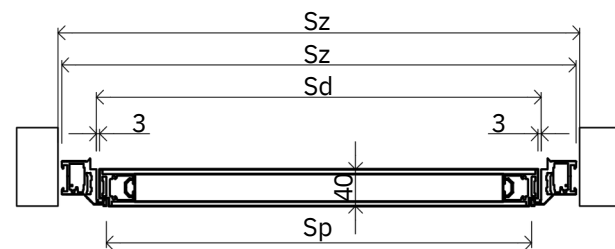

Avaneb väljapoole

Avaneb sissepoole

Väljapoole avanevate ukselehtede kõrguste näidised

Sissepoole avanevate ukselehtede kõrguste näidised

	Ukselehe kõrgus Hd[mm]	Läbipääsu kõrgus Hp [mm]	Ukse lengi väliskõrgus Hz [mm]	Ehitus ava kõrgus Ho[mm]
Std	2020	2020	2068	2075
Max.	2390	2390	2438	2445

	Ukselehe kõrgus Hd[mm]	Läbipääsu kõrgus Hp [mm]	Ukse lengi väliskõrgus Hz [mm]	Ehitus ava kõrgus Ho[mm]
Std	2030	2030	2078	2085
Max.	2400	2400	2448	2455

Mudel	Ukselehe laius Sd [mm]	Läbipääsu ava laius Sp[mm]	Ukseraami välislaius Sz [mm]	Ehitusava laius So [mm]
70	720	705	801	810
80	820	805	901	910
90	920	905	1001	1010

Sp90° = Sp-30mm