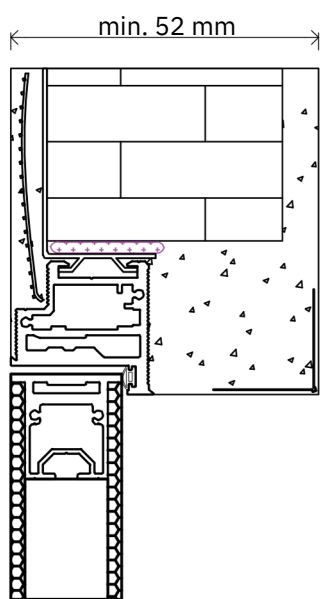

Avaneb väljapoole

Avaneb sissepoole

Väljapoole avanevate ukselehtede kõrguste näidised

Sissepoole avanevate ukselehtede kõrguste näidised

	Ukselehe kõrgus Hd[mm]	Läbipääsu kõrgus Hp [mm]	Ukse lengi väliskõrgus Hz [mm]	Ehitus ava kõrgus Ho[mm]
Std	2020	2020	2068	2075
Max.	2390	2390	2438	2445

	Ukselehe kõrgus Hd[mm]	Läbipääsu kõrgus Hp [mm]	Ukse lengi väliskõrgus Hz [mm]	Ehitus ava kõrgus Ho[mm]
Std	2030	2030	2078	2085
Max.	2400	2400	2448	2455

Mudel	Ukselehe laius Sd [mm]	Läbipääsu ava laius Sp[mm]	Ukseraami välislaius Sz [mm]	Ehitusava laius So [mm]
70	720	705	801	810
80	820	805	901	910
90	920	905	1001	1010

Sp90° = Sp-30mm