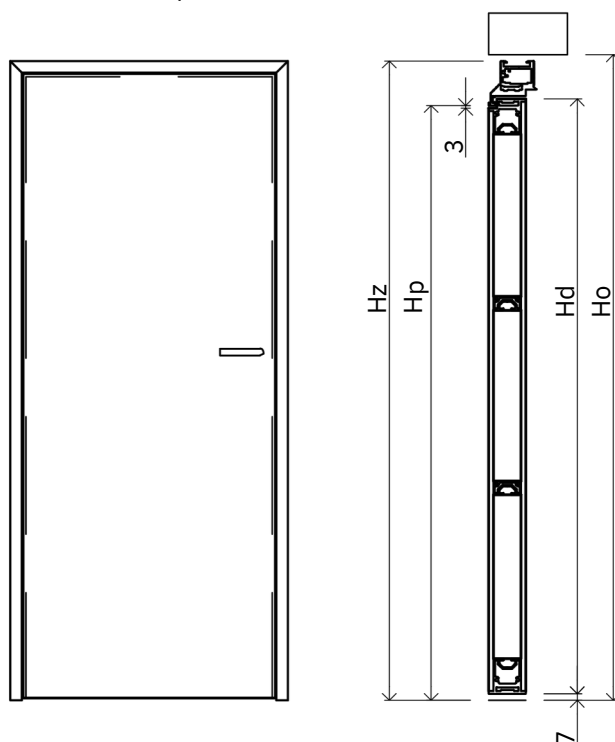

Avaneb väljapoole

Avaneb sissepoole

Väljapoole avanevate ukselehtede kõrguste näidised

Sissepoole avanevate ukselehtede kõrguste näidised

	Ukselehe kõrgus Hd[mm]	Läbipääsu kõrgus Hp [mm]	Ukse lengi väliskõrgus Hz [mm]	Ehitus ava kõrgus Ho[mm]
Std	2020	2020	2068	2075
Max.	2390	2390	2438	2445

	Ukselehe kõrgus Hd[mm]	Läbipääsu kõrgus Hp [mm]	Ukse lengi väliskõrgus Hz [mm]	Ehitus ava kõrgus Ho[mm]
Std	2030	2030	2078	2085
Max.	2400	2400	2448	2455

Mudel	Ukselehe laius Sd [mm]	Läbipääsu ava laius Sp[mm]	Ukseraami välislaius Sz [mm]	Ehitusava laius So [mm]
70	720	705	801	810
80	820	805	901	910
90	920	905	1001	1010

Sp90° = Sp-30mm