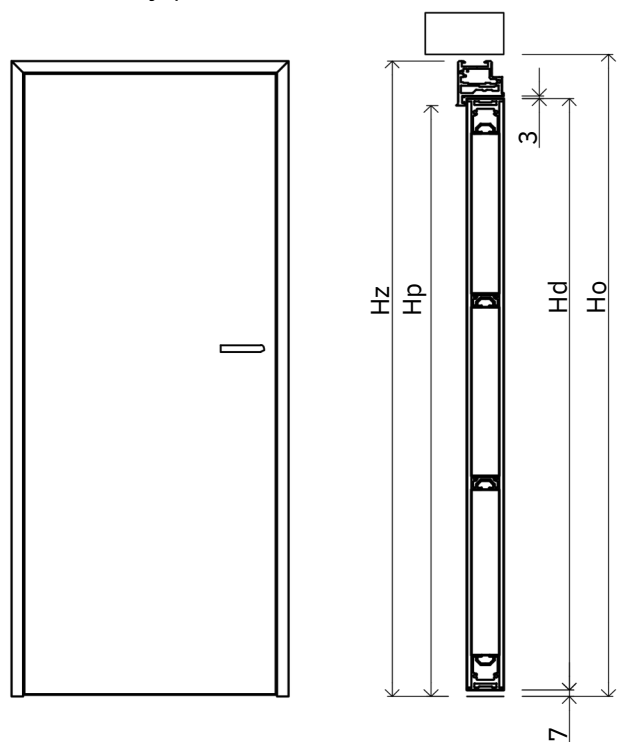

Avaneb väljapoole

Avaneb sissepoole

Väljapoole avanevate ukselehtede kõrguste näidised

Sissepoole avanevate ukselehtede kõrguste näidised

	Ukselehe kõrgus Hd[mm]	Läbipääsu kõrgus Hp [mm]	Ukse lengi väliskõrgus Hz [mm]	Ehitus ava kõrgus Ho[mm]
Std	2020	2020	2068	2075
Max.	2390	2390	2438	2445

	Ukselehe kõrgus Hd[mm]	Läbipääsu kõrgus Hp [mm]	Ukse lengi väliskõrgus Hz [mm]	Ehitus ava kõrgus Ho[mm]
Std	2030	2030	2078	2085
Max.	2400	2400	2448	2455

Mudel	Ukselehe laius Sd [mm]	Läbipääsu ava laius Sp[mm]	Ukseraami välislaius Sz [mm]	Ehitusava laius So [mm]
70	720	705	801	810
80	820	805	901	910
90	920	905	1001	1010

Sp90° = Sp-30mm