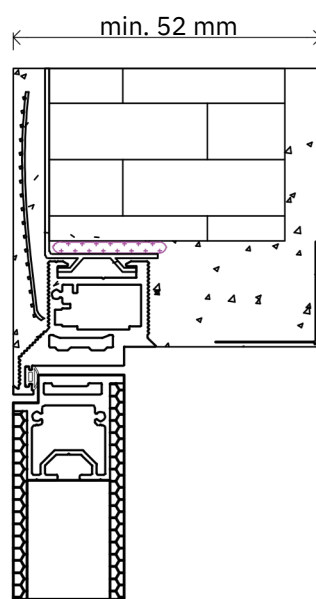

Avaneb väljapoole

Avaneb sissepoole

Väljapoole avanevate ukselehtede kõrguste näidised

Sissepoole avanevate ukselehtede kõrguste näidised

	Ukselehe kõrgus Hd[mm]	Läbipääsu kõrgus Hp [mm]	Ukse lengi väliskõrgus Hz [mm]	Ehitus ava kõrgus Ho[mm]
Std	2020	2020	2068	2075
Max.	2390	2390	2438	2445

	Ukselehe kõrgus Hd[mm]	Läbipääsu kõrgus Hp [mm]	Ukse lengi väliskõrgus Hz [mm]	Ehitus ava kõrgus Ho[mm]
Std	2030	2030	2078	2085
Max.	2400	2400	2448	2455

Mudel	Ukselehe laius Sd [mm]	Läbipääsu ava laius Sp[mm]	Ukseraami välislaius Sz [mm]	Ehitusava laius So [mm]
70	720	705	801	810
80	820	805	901	910
90	920	905	1001	1010

Sp90° = Sp-30mm