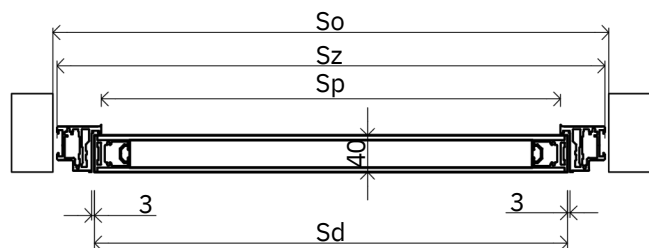

Avaneb väljapoole

Avaneb sissepoole

Väljapoole avanevate ukselehtede kõrguste näidised

Sissepoole avanevate ukselehtede kõrguste näidised

	Ukselehe kõrgus Hd[mm]	Läbipääsu kõrgus Hp [mm]	Ukse lengi väliskõrgus Hz [mm]	Ehitus ava kõrgus Ho[mm]
Std	2020	2020	2068	2075
Max.	2390	2390	2438	2445

	Ukselehe kõrgus Hd[mm]	Läbipääsu kõrgus Hp [mm]	Ukse lengi väliskõrgus Hz [mm]	Ehitus ava kõrgus Ho[mm]
Std	2030	2030	2078	2085
Max.	2400	2400	2448	2455

Mudel	Ukselehe laius Sd [mm]	Läbipääsu ava laius Sp[mm]	Ukseraami välislaius Sz [mm]	Ehitusava laius So [mm]
70	720	705	801	810
80	820	805	901	910
90	920	905	1001	1010

Sp90° = Sp-30mm