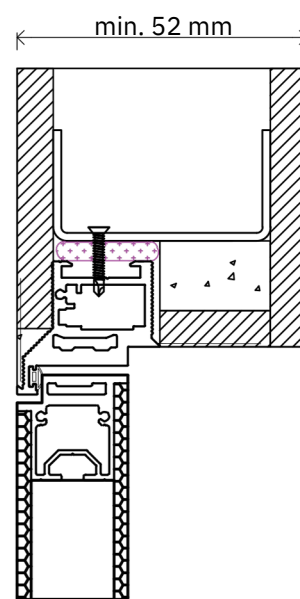

Avaneb väljapoole

Avaneb sissepoole

Väljapoole avanevate ukselehtede kõrguste näidised

Sissepoole avanevate ukselehtede kõrguste näidised

	Ukselehe kõrgus Hd[mm]	Läbipääsu kõrgus Hp [mm]	Ukse lengi väliskõrgus Hz [mm]	Ehitus ava kõrgus Ho[mm]
Std	2020	2020	2068	2075
Max.	2390	2390	2438	2445

	Ukselehe kõrgus Hd[mm]	Läbipääsu kõrgus Hp [mm]	Ukse lengi väliskõrgus Hz [mm]	Ehitus ava kõrgus Ho[mm]
Std	2030	2030	2078	2085
Max.	2400	2400	2448	2455

Mudel	Ukselehe laius Sd [mm]	Läbipääsu ava laius Sp[mm]	Ukseraami välislaius Sz [mm]	Ehitusava laius So [mm]
70	720	705	801	810
80	820	805	901	910
90	920	905	1001	1010

Sp90° = Sp-30mm