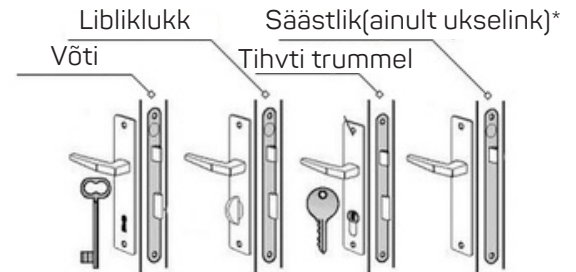

Raami viimistlus

Töötlemata	
Valge	

Uksepaneeli sisu täidis

*Kärgstruktuur Standard	
MDF plaat Plus	

Lukutüüp

BONAITI (standard)	
AGB (lisa raha eest)	

Magnet luku tüüp

Säästlik (ukse link ainult) *	
WC	
Võti	
Tihvti trummel	

ADDITIONAL ACCESSORIES

Tuulutusava	
Mitte standard vahe ukse raami ja valmis põranda vahel- mm (kõrgem kui standard 7mm)	

LISAINFORMATSIOON / KOMMENTAARID

- Raam ise kokkupanemiseks.

TELLIJA ANDMED

Nimi		TELLIMUSE KUUPÄEV JA ALLKIRI
Aadress		
E-post		